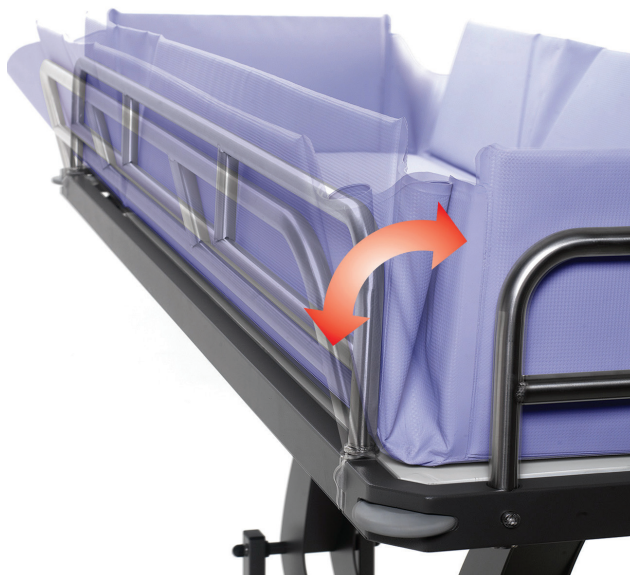

HYGIENIA

**SUIHKUVAUNU |
EVOLUTION**

SUIHKUVAUNU | EVOLUTION

Korkeussäädettävä Evolution-suihkuvaunu on helppokäyttöinen ja parantaa hoitotyön ergonomiaa. Suihkuvaunu on saatavilla sähkötoimisena tai hydraulisena.

Suihkuvaunun päätykaide voidaan kääntää 40° kulmaan, jolloin sitä voidaan käyttää yli 188 cm pitkille potilaille. Mallista löytyy myös leveämpi versio.

Makuutaso on kallistettavissa pituussuunnassa. Keskusjarru sivulukituksella on vakiovaruste. Vaunuun sisältyy patja, jossa on korkeat laidat sekä poistoletku. Tyyny on lisävaruste.

| | |
|-----------------------------|------------------------------------|
| Tuotekoodi | LD32D2212 / LD32C2212 |
| Korkeussäätö | sähköinen / hydraulinen |
| Trendelenburg-toiminto | kallistus 12° vedenpoistolle 5° |
| Korkeus | 61–100 cm |
| Kaukalon alaleveys | 68 cm |
| Kaukalon yläleveys | 86 cm |
| Kaukalon pituus | 188–195 cm |
| Paino | 106 kg |
| Käyttäjän max. paino | 180 kg |
| Keskusjarru / suuntalukitus | kyllä |
| Pyörien halkaisija | 150 mm |