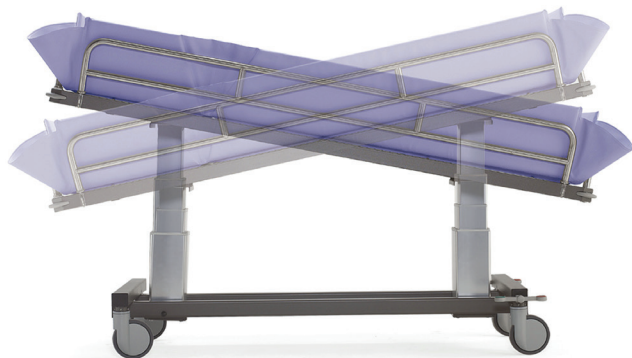

HYGIENIA

**SUIHKUVAUNU |
EVOLUTION**

SUIHKUVAUNU | EVOLUTION

Korkeussäädettävä Evolution-suihkuvaunu on helppokäyttöinen ja parantaa hoitotyön ergonomiaa. Suihkuvaunu on saatavilla sähkötoimisena tai hydraulisena.

Suihkuvaunun päätykaide voidaan kääntää 40° kulmaan, jolloin sitä voidaan käyttää yli 188 cm pitkille potilaille. Mallista löytyy myös leveämpi versio.

Makuutaso on kallistettavissa pituussuunnassa. Keskusjarru sivulukituksella on vakiovaruste. Vaunuun sisältyy patja, jossa on korkeat laidat sekä poistoletku. Tyyny on lisävaruste.

| | |
|-----------------------------|------------------------------------|
| Tuotekoodi | LD32D2212 / LD32C2212 |
| Korkeussäätö | sähköinen / hydraulinen |
| Trendelenburg-toiminto | kallistus 12° vedenpoistolle 5° |
| Korkeus | 61–100 cm |
| Kaukalon alaleveys | 68 cm |
| Kaukalon yläleveys | 86 cm |
| Kaukalon pituus | 188–195 cm |
| Paino | 106 kg |
| Käyttäjän max. paino | 180 kg |
| Keskusjarru / suuntalukitus | kyllä |
| Pyörien halkaisija | 150 mm |

Sähköisessä mallissa:

- IP-suojaus x5
- Seinäkiinnitteinen akun latauspiste
- Laturi 110–220V, 50/60 Hz 500 mA

Haltija on suomalainen valtakunnallisesti palveleva laajan palvelun apuvälineyritys. Haltija auttaa ihmisiä itsenäisessä elämisessä ja omien mahdollisuuksiensa saavuttamisessa rajoitteista huolimatta. Tarjoamme apuvälineitä asiakkaillemme kokonaisvaltaisesti.