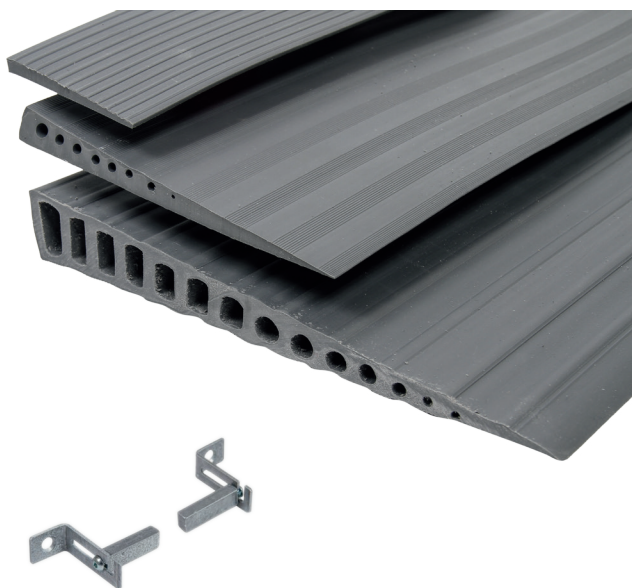

INFRA-RATKAISUT

MOBILEX KYNNYSLUISKAT

MOBILEX KYNNYSLUISKAT

Mobilex kynnysluiskat helpottavat liikkumista sisä- ja ulkoti-loissa. Kynnysluiskat valmistetaan kestävästä kumimateriaalista, joka on helppo muotoilla halutun kokoiseksi sahaamalla tai mattoveitsellä. Kynnysluiskat kiinnitetään liimapinnalla suoraan lattiaan.

Ominaisuudet

- liimapinta luiskan alapuolella
- uritettu, pitävä luiskaosa
- pakkasenkestävä kumimateriaali

Lisävarusteet

- kiinnityspalat

Koot			
Tuotenro.	Korkeus	Luiskaosan leveys	Pituus *
306060	6 mm	60 mm	900 mm
306080	8 mm	80 mm	900 mm
306100	10 mm	100 mm	900 mm
306120	12 mm	120 mm	900 mm
306160	16 mm	150 mm	900 mm
306200	20 mm	150 mm	900 mm
306240	24 mm	150 mm	900 mm
306280	28 mm	200 mm	900 mm
306320	32 mm	200 mm	900 mm
306360	36 mm	200 mm	900 mm
306400	40 mm	250 mm mm mm	900 mm
306440	44 mm	250	900 mm
306480	48 mm	250	900 mm
306910	Kiinnityspalat		