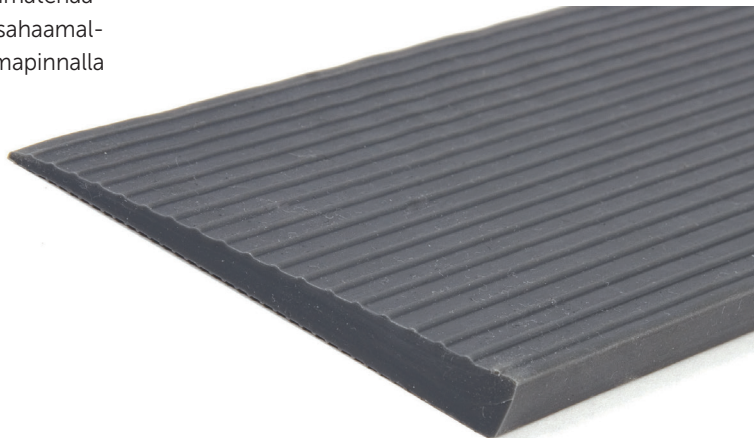

INFRA-RATKAISUT

MOBILEX KYNNYSLUISKAT

MOBILEX KYNNYSLUISKAT

Mobilex kynnysluiskat helpottavat liikkumista sisä- ja ulkoti-loissa. Kynnysluiskat valmistetaan kestävästä kumimateriaalista, joka on helppo muotoilla halutun kokoiseksi sahaamalla tai mattoveitsellä. Kynnysluiskat kiinnitetään liimapinnalla suoraan lattiaan.

Ominaisuudet

- liimapinta luiskan alapuolella
- uritettu, pitävä luiskaosa
- pakkasenkestävä kumimateriaali

Lisävarusteet

- kiinnityspalat

Koot			
Tuotenro.	Korkeus	Luiskaosan leveys	Pituus *
306060	6 mm	60 mm	900 mm
306080	8 mm	80 mm	900 mm
306100	10 mm	100 mm	900 mm
306120	12 mm	120 mm	900 mm
306160	16 mm	150 mm	900 mm
306200	20 mm	150 mm	900 mm
306240	24 mm	150 mm	900 mm
306280	28 mm	200 mm	900 mm
306320	32 mm	200 mm	900 mm
306360	36 mm	200 mm	900 mm
306400	40 mm	250 mm mm mm	900 mm
306440	44 mm	250	900 mm
306480	48 mm	250	900 mm
306910	Kiinnityspalat		