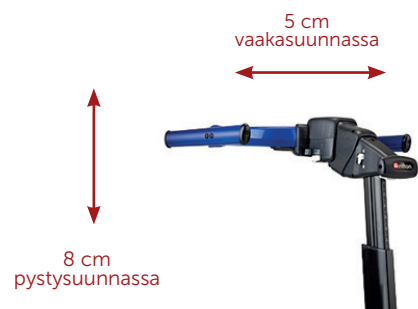

Miksi dynaaminen?

Kävely on monimutkainen toiminto, joka vaatii koko kehon, nivelten, lihasten ja hermojärjestelmän yhteistoimintaa. Kävelyn eri vaiheiden aikana lantio liikkuu normaalisti ylös- alas sekä sivusuunnassa. Dynamic Pacerin ainutlaatuinen ominaisuus, dynaaminen liike, ohjaa lantion liikettä kävelyn aikana. Dynaaminen liike helpottaa kehon painonsiirtoja ja askelten ottamista.

Dynamic Pacerin dynaaminen ylärunko (lisävaruste) joustaa liikkeen aikana pystysuunnassa ja liikkuu vaakasuunnassa ohjaten lantion liikettä. Liike voidaan lukita myös pois käytöstä.